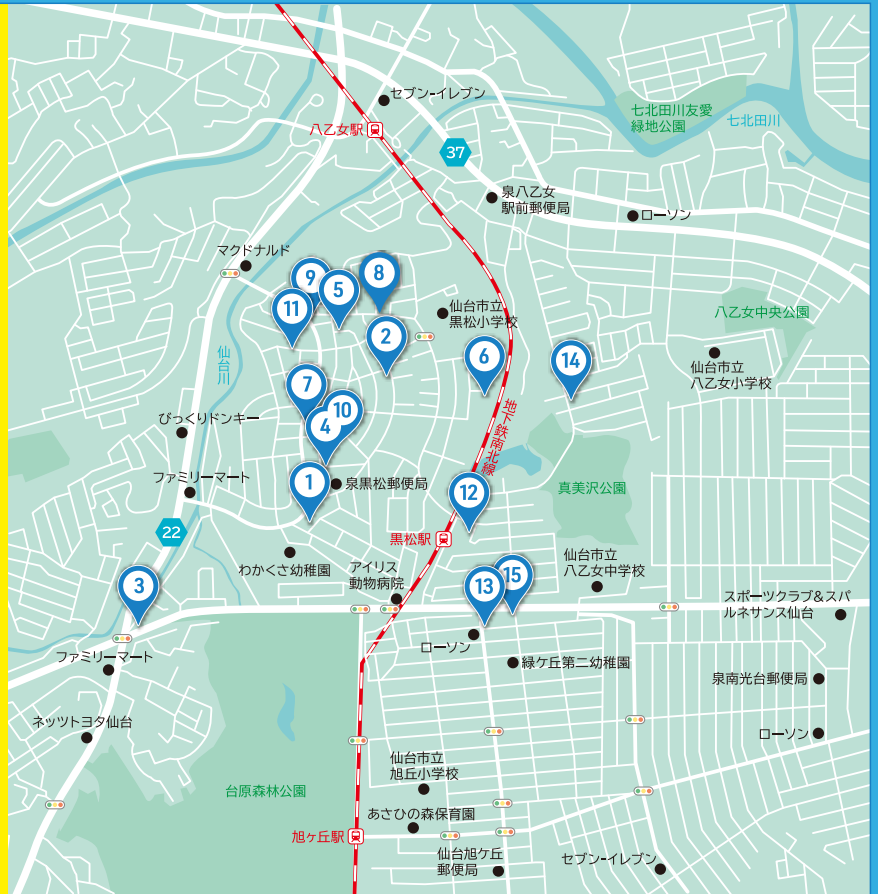

商品券使用可能店舗MAP

商品券使用可能店舗

- ① 酒の九州黒松店
- ② フレア不動産
- ③ アルティメットバーバーショップブロス
- ④ フレッシュショップ魚正
- ⑤ カットハウス理容いこい
- ⑥ 喫茶と食事 みどり
- ⑦ バーバーシック
- ⑧ ヘア&メイク ピアーチェ
- ⑨ 日和ベーカリー
- ⑩ やおや すがわら
- ⑪ ユキ美容室
- ⑫ みやぎ生協 黒松店
- ⑬ 会津山都そば つつみ庵
- ⑭ Yショップ 東黒松店
- ⑮ Hair Salon オガワ

⑭ Yショップ 東黒松店、⑮ Hair Salon オガワの割増商品券の取り扱いは中止となりました。ご了承くださいませ。